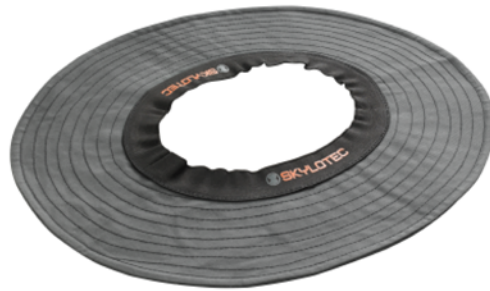

데이터 시트

SOMBREROX

일반정보

상품 코드	BE-402	E-class number	40-01-11-01
EAN	4030281269939	품목분류코드	65070000

데이터 시트

SOMBREROX

SOMBREROX 는 흑서기의 뜨거운 태양으로부터 사용자를 보호합니다.
헬멧 클립과 함께 사용하며, 언제든지 세탁 및 재사용이 가능합니다.

제원

무게. 0.10 kg